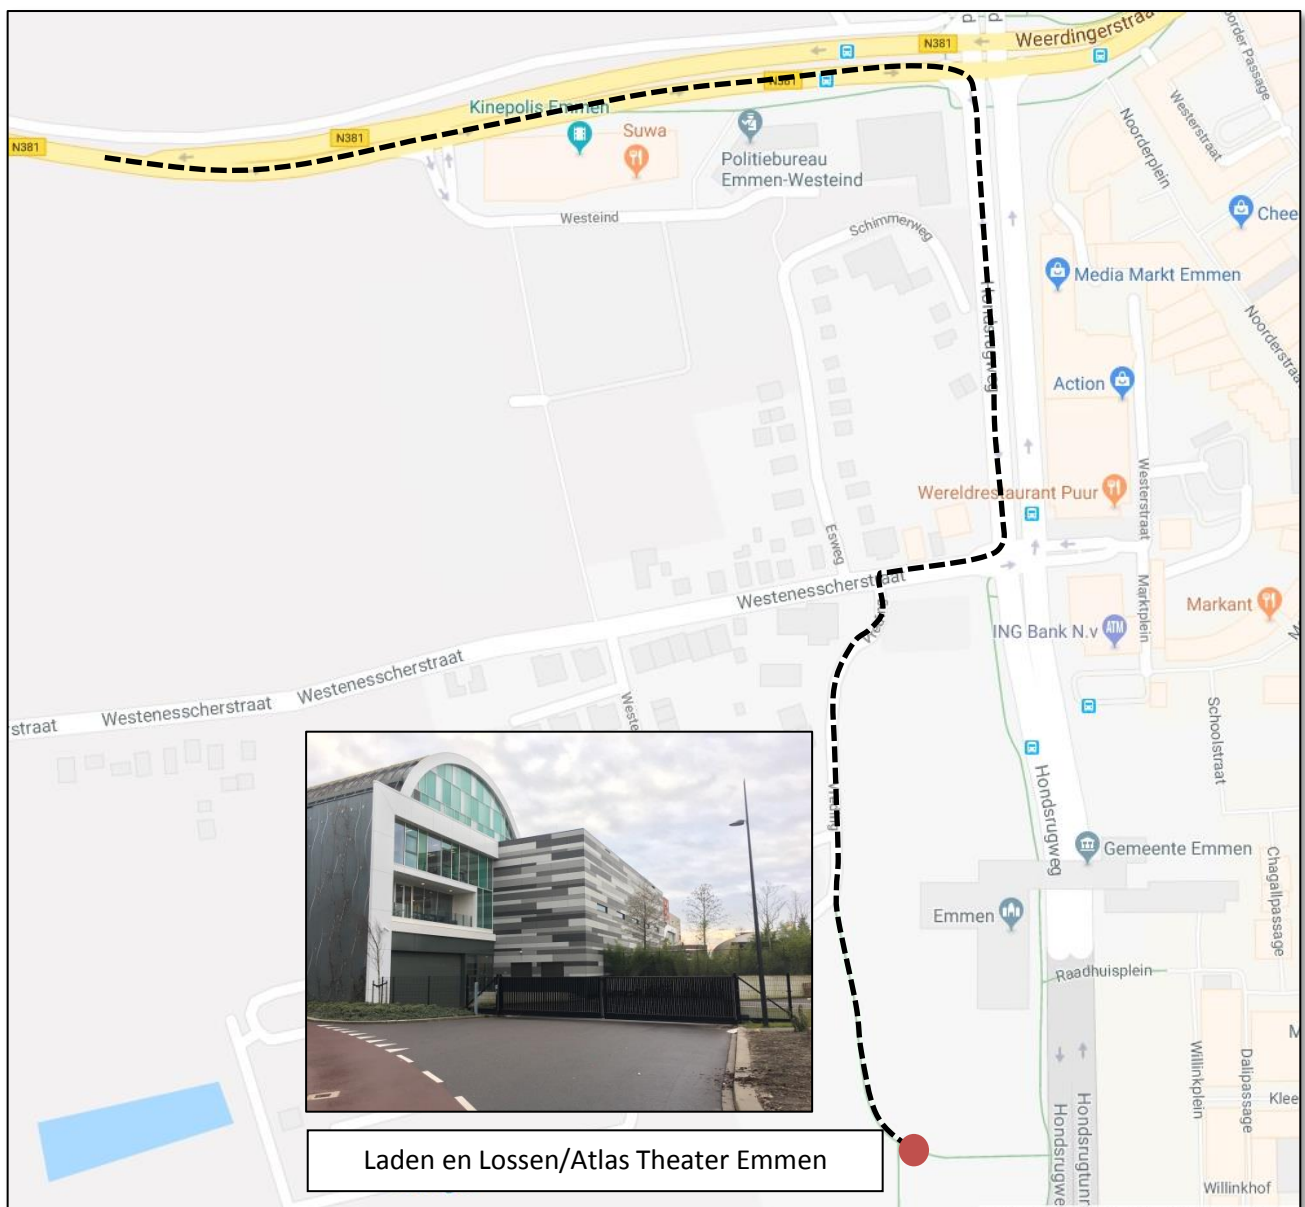

Routebeschrijving vanaf de A37 naar Laad en los/Atlas Theater Emmen

1. Neem Afslag Knooppunt Holsloot, naar N34 richting Emmen-Groningen
2. Neem afslag N381 (Emmen centrum)
3. Sla rechtsaf bij verkeerslichten, richting **"Hondsrugweg"**
4. Sla voor de tunnel, rechtsaf bij de verkeerslichten, richting **"Westenesscherstraat"**
5. Sla na 75m linksaf richting **"De Vreding"**
6. Vervolg **"De Vreding"** 500m **rechtdoor** tot aan het grote zwarte hek

U kunt zich melden bij het hek op de volgende manieren:

1. U kunt bellen met een direct nummer van de desbetreffende toneelmeester van de voorstelling, deze is u per email verstuurd.
2. U kunt bij het hek aanbellen en vervolgens doet een medewerker het hek voor uw open.
3. Met een code (dit is voor vrachtwagenchauffeurs, die een dag voor de voorstelling aan willen komen) en is per mail aan u verzonden.