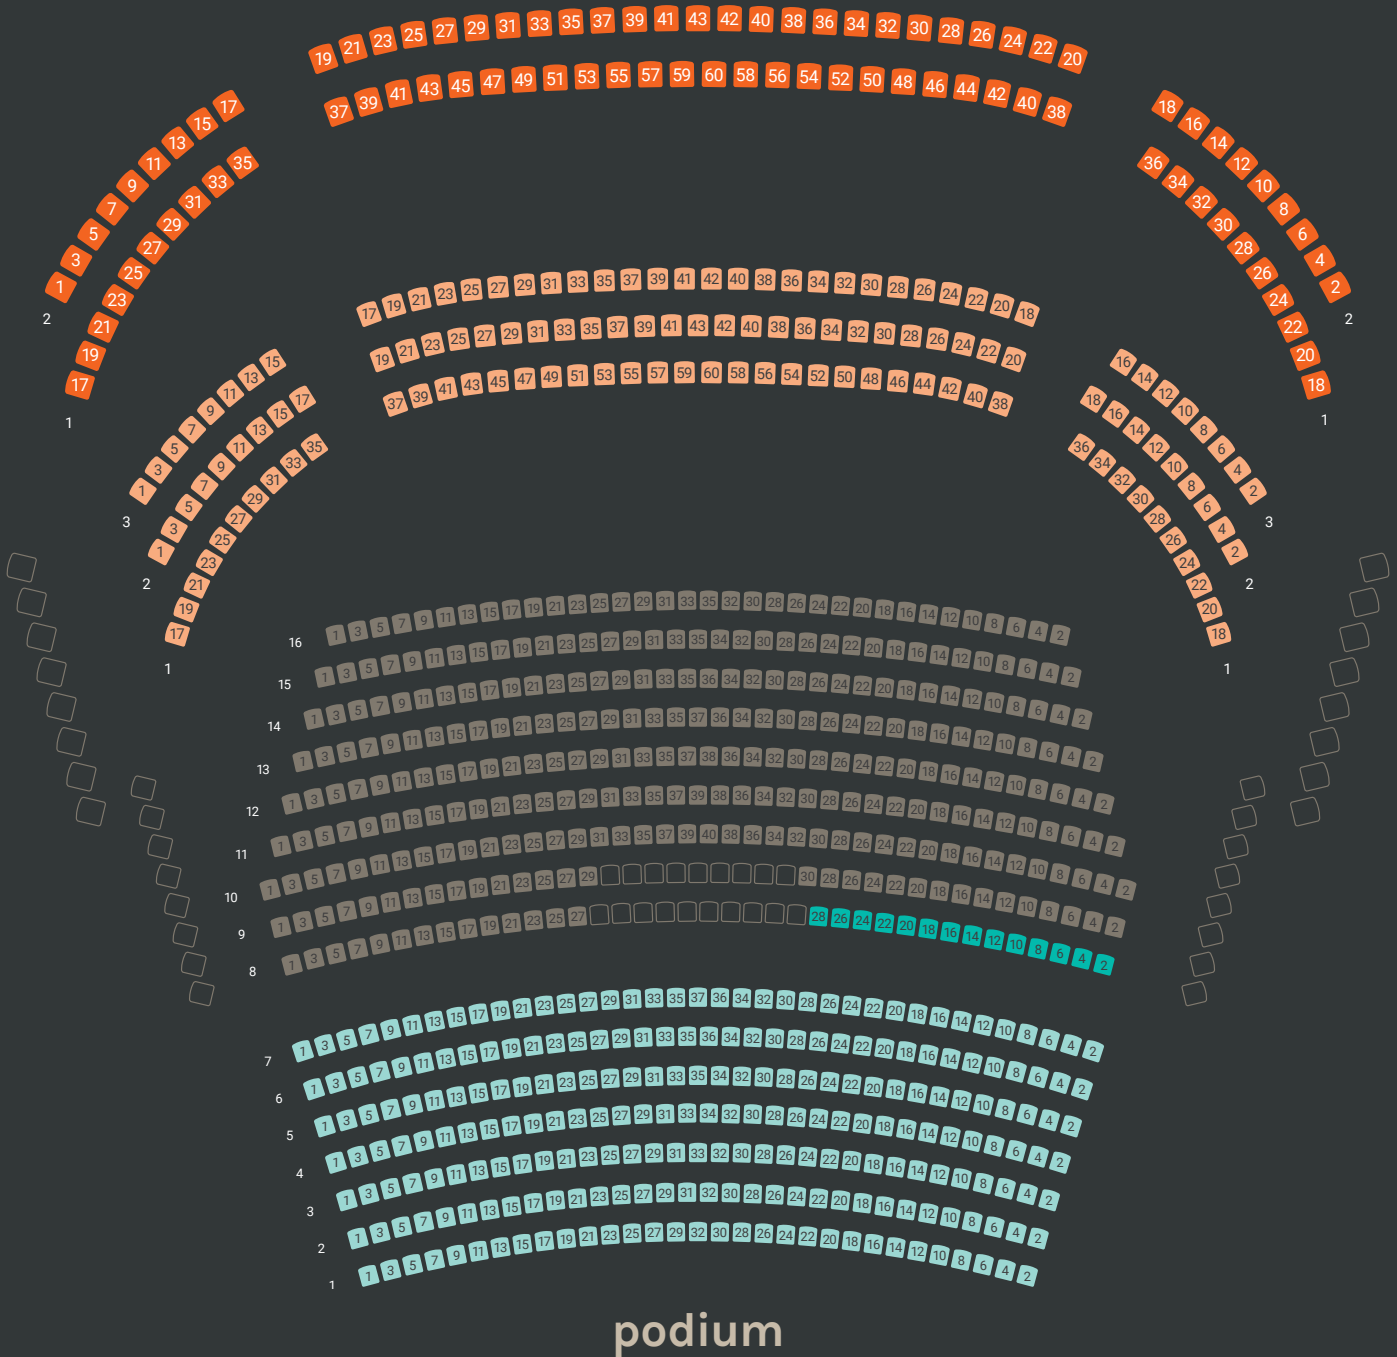

# Rabo Zaal

- RANG 1**  
rij 1 t/m 7
- RANG 2**  
rij 8\* (rolstoelplekken)
- RANG 3**  
rij 8 t/m 16
- RANG 4**  
balkon 1
- RANG 5**  
balkon 2
- niet  
boekbaar

\*Voor bezoekers die gebruik maken van een rolstoel, rollator of looprek, zijn speciale plaatsen gereserveerd op rij 8. Maak je gebruik van één van deze hulpmiddelen, dan kun je uitsluitend telefonisch reserveren.